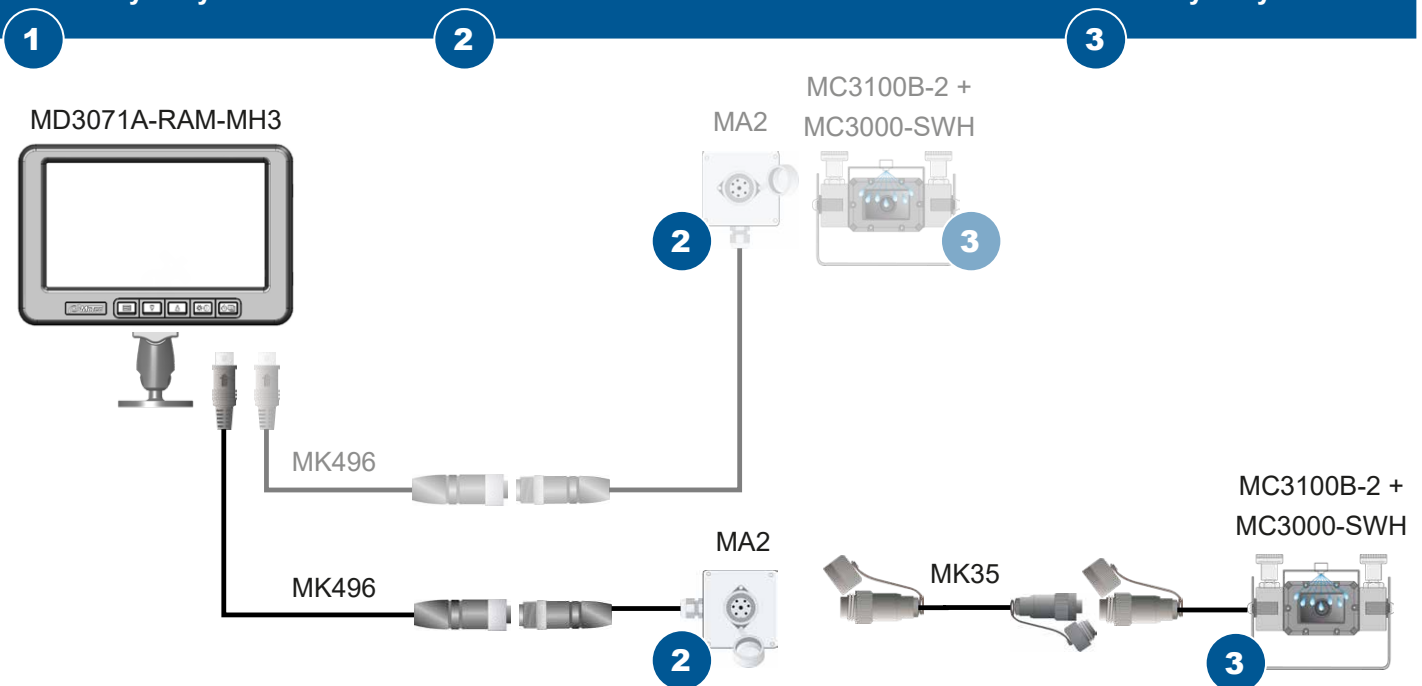

SYSTEMKOMPONENTEN

MD3071A **Heavy-Duty Monitor**

- 7"-Monitor (17,8 cm Bilddiagonale)
- PAL/NTSC Videosystem
- Versorgungsspannung von 9 V...60 V DC
- Gehäuseschutzart IP30
- Betriebs- und Lagertemperatur -30 °C...+80 °C

MC3000B **Heavy-Duty Kamera**

- Robustes Gehäuse aus gefrästem Aluminium
- Extrem hohe chemische und mechanische Widerstandsfähigkeit
- CMOS 1/4" Bildsensor mit Sensorauflösung H 640 x V 480 Pixel
- Hochdruckreinigerdicht IP69K
- Betriebs- und Lagertemperatur -60 °C...+85 °C

SYSTEMBEISPIEL

MD3071A
Heavy-Duty Monitor

Trennstelle

MC3000B
Heavy-Duty Kamera

MC3000-SWH Schnellwechselhalterung

- Schnellwechselhalterungen aus hochwertigem Edelstahl
- Einfach und praktisch in der Handhabung
- Flexible Einsatzmöglichkeiten

- Steck-Schraubverbindungen mit robusten wasserdichten Vollkunststoffsteckern in Gehäuseschutzart IP 67
- Schmutzunempfindliches Grobgewinde mit Verschlusskappen
- Extrem robuste und wasserdichte Anschlussbox MA2 als zuverlässige Trennstelle
- Einfache Handhabung, auch mit Arbeitshandschuhen